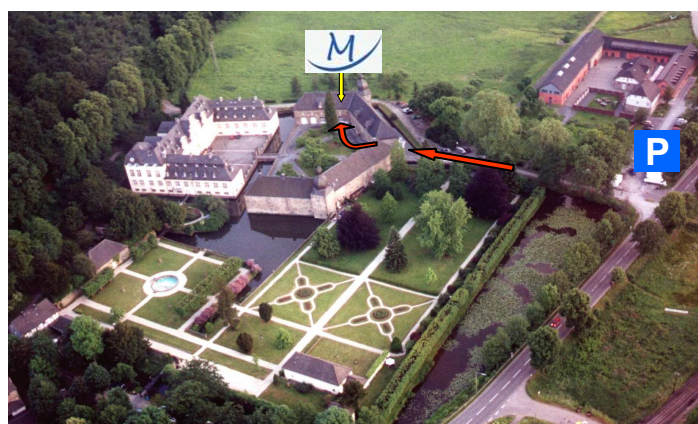

Wegbeschreibung zur ModerationsAkademie

Anreise mit dem Auto: aus Richtung Köln (18 Autominuten vom Kölner Dom), A4 in Richtung Olpe, **Abfahrt Overath**, Richtung Engelskirchen. 4 km geradeaus: Schloss und Parkplatz liegen rechts - direkt an der B 55.

Aus Richtung Olpe, A4 in Richtung Köln. **Abfahrt Engelskirchen**, Richtung Engelskirchen/Overath, 6 km geradeaus: Schloss und Parkplatz liegen links - direkt an der B 55.

Anreise mit öffentlichen Verkehrsmitteln: Köln Hbf, Regionalbahn (siehe www.db.de), in Richtung Gummersbach (Haltestelle Overath) Bus Linie 310 (Haltestelle Ehreshoven), ca. 200 m Richtung Schloss zurückgehen (der Beschilderung folgen).

Parken:

P neben der B55 (aus Richtung Overath = rechts, aus Richtung Engelskirchen = links auf den Parkplatz abbiegen).

Dann zu Fuß durch den Schloss-Torbogen → rechte Vorburg: Eingangstür mit .