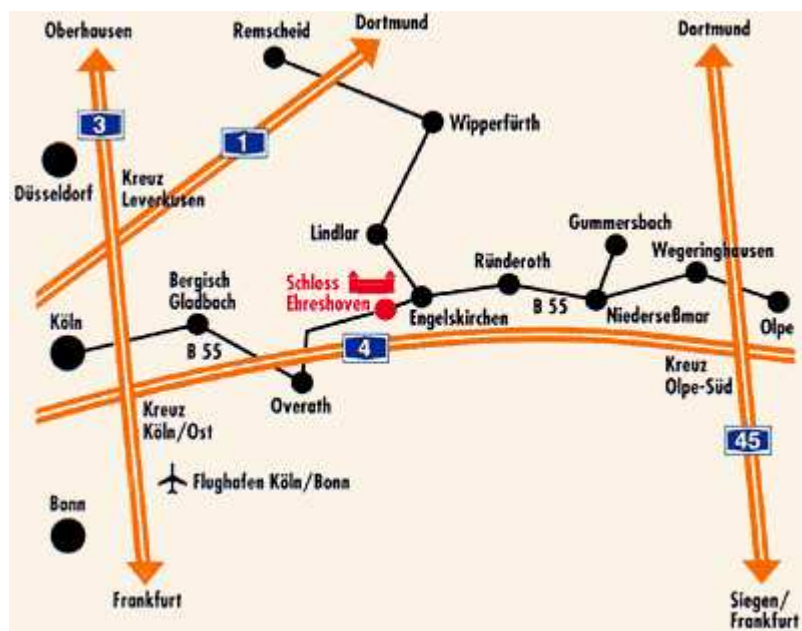

Wegbeschreibung zur ModerationsAkademie

Anreise mit dem Auto: aus Richtung Köln (18 Autominuten vom Kölner Dom), A4 in Richtung Olpe, **Abfahrt Overath**, Richtung Engelskirchen. 4 km geradeaus: Schloss und Parkplatz liegen rechts - direkt an der B 55.

Aus Richtung Olpe, A4 in Richtung Köln. **Abfahrt Engelskirchen**, Richtung Engelskirchen/Overath, 6 km geradeaus: Schloss und Parkplatz liegen links - direkt an der B 55.

Anreise mit öffentlichen Verkehrsmitteln: Köln Hbf, Regionalbahn (siehe www.db.de), in Richtung Gummersbach (Haltestelle Overath) Bus Linie 310 (Haltestelle Ehreshoven), ca. 200 m Richtung Schloss zurückgehen (der Beschilderung folgen).

Anreise vom Flughafen Köln/Bonn: 15 Minuten Taxifahrt (**direkt 1. Abfahrt** am Flughafen Richtung )

**1. ModerationsAkademie
für Medien und Wirtschaft
Carmen Thomas**
Ehreshoven 23
51766 Engelskirchen
Tel: + 49 (0) 22 63 - 92 92-0
Fax: + 49 (0) 22 63 - 92 92-9
info@moderationsakademie.de
www.moderationsakademie.de

Parken:

P neben der B55 (aus Richtung Overath = rechts, aus Richtung Engelskirchen = links auf den Parkplatz abbiegen).

Dann zu Fuß durch den Schloss-Torbogen → rechte Vorburg: Eingangstür mit .